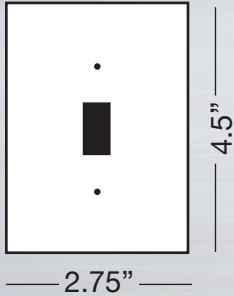

STAINLESS STEEL, BRASS, BRONZE, ALUMINUM & CHROME

Standard Size

UL Listed unless marked with an asterisk (*)

Chrome Plate Mirror Polish (CA)	Aluminum-Clear Anodized (4AA)	Stainless Steel Type 304 Satin .030" (302SS)	Stainless Steel Type 304 Mirror .030" (302SP)	Stainless Steel Type 304 Satin .060" (302-6SS)	Stainless Steel Type 430 Satin .030" (SS)	Statuary Bronze-Dark .040" (4DBR)	Bank Bronze-Medium .040" (4ABR)	Satin Brass .040" (4BB)	Satin Brass .060" (6BB)	Satin Bronze .040" (4SBR)	Polished Brass-Mirror .040" (4PB)
---------------------------------	-------------------------------	--	---	--	---	-----------------------------------	---------------------------------	-------------------------	-------------------------	---------------------------	-----------------------------------

1-Toggle Switch (1T)	83071	95071	93071	68071	70071	97071	69071	65071	94071	96071	66071	64071
2-Toggle Switch (2T)	83072	95072	93072	68072	70072	97072	69072	65072	94072	96072	66072	64072
3-Toggle Switch (3T)	83073	95073	93073	68073	70073	97073	69073	65073	94073	96073	66073	64073
4-Toggle Switch (4T)	83074	95074	93074	68074	70074	97074	69074	65074	94074	96074	66074	64074
5-Toggle Switch (5T)	83075	95075	93075	68075	70075	97075	69075	65075	94075	96075	66075	64075
6-Toggle Switch (6T)	83076	95076	93076	68076	70076	97076	69076	65076	94076	96076	66076	64076
7-Toggle Switch (7T)	83077	95077	93077	68077		97077	69077	65077	94077		66077	64077
8-Toggle Switch (8T)	83078	95078	93078	68078		97078	69078	65078	94078		66078	64078
9-Toggle Switch (9T)	83079	95079	93079	68079		97079	69079	65079	94079		66079	64079
10-Toggle Switch (10T)	83080	95080	93080	68080		97080	69080	65080	94080		66080	64080
1-Duplex Receptacle (1DR)	83101	95101	93101	68101	70101	97101	69101	65101	94101	96101	66101	64101
2-Duplex Receptacles (2DR)	83102	95102	93102	68102	70102	97102	69102	65102	94102	96102	66102	64102