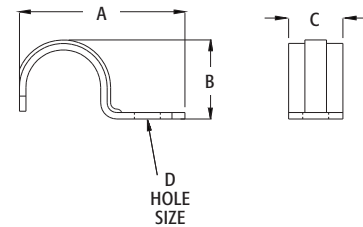

## 1-Hole Rigid Straps

Snap-on type. Plated steel.

CATALOG NUMBER	UPC/DCI/NAED MFG #018997	TRADE SIZE	UNIT PKG	STD PKG	DIM A	DIM B	DIM C	DIM D
340	00340	1/2	50	500	1.915	.875	.625	.250
341	00341	3/4	50	500	2.230	1.050	.750	.250
342	00342	1	25	250	2.615	1.295	.875	.312
343	00343	1-1/4	25	100	2.975	1.630	.875	.375
344	00344	1-1/2	25	100	3.660	1.860	1.000	.437
345	00345	2	25	100	4.150	2.240	1.125	.562
346	00346	2-1/2	25	25	4.927	2.958	1.245	.550
347	00347	3	25	25	5.560	3.441	1.250	.550
348	00348	3-1/2	10	10	6.337	3.951	1.250	.575
349	00349	4	10	10	6.811	4.441	1.240	.575

## 2-Hole Rigid Straps

Snap-on type. Plated steel.

CATALOG NUMBER	UPC/DCI/NAED MFG #018997	TRADE SIZE	UNIT PKG	STD PKG	DIM A	DIM B	DIM C	DIM D
350	00350	1/2	50	500	2.440	.900	.620	.200
351	00351	3/4	50	500	2.810	1.060	.690	.200
352	00352	1	25	250	3.350	1.365	.750	.275
353	00353	1-1/4	25	100	4.110	1.700	.865	.275
354	00354	1-1/2	25	100	4.450	1.960	.940	.275
355	00355	2	25	150	5.350	2.240	.995	.325
356	00356	2-1/2	25	25	6.025	2.855	.985	.345
357	00357	3	25	25	6.460	3.425	.995	.345
358	00358	3-1/2	10	10	7.300	3.925	.990	.345
359	00359	4	10	10	7.895	4.435	.995	.345